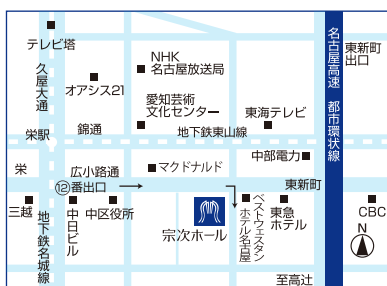

http://www.munetsuguhall.com  
〒460-0008 名古屋市中区栄4-5-14

### 荒木まどか(あらきまどか) ハープ

名古屋市立菊里高等学校音楽科卒業後、ジュネーブ音楽院を経て、同大学院修士課程修了。教授学修士号とソリスト・ディプロムを取得。岡田文化財団より奨学助成を受ける。ピアノを兼重直文氏に、ハープを近藤薫、井上久美子、G.ロレンツィーニ、K.アイゼンホッファー、F.シトルック、U.ホリガー、室内楽を今井信子、J.ズーン、J.J.バレ、R.バーンステインゲル各氏に学ぶ。ヨーロッパP財団の推薦を受け、2008年にスイスで3回のリサイタルを開催。また、JCG主催日本国総領事館後援によるコンサート、フランスでの古楽国際フェスティバル、2010年のチェルノブイリメモリアルコンサート(スイス)などで演奏。ジュネーブ国連欧州本部ではイラク国連テロ犠牲者追悼式典で演奏を担当。国内では、切り絵作家蒼山日菜プロデュースのギャラリーコンサート、「びわ湖・アート・フェスティバル2012」や三重県でのリサイタル、錦かよ作曲『八木重吉の詩によるソプラノとハープのための哀歌「静かなる朝」』の初演、2014年フェニックスホール・エヴォリューション・シリーズに選ばれるなど、協奏曲のソロや室内楽、オーケストラでの演奏活動の他、ハープ指導にも取り組んでいる。

### 辺見亜矢(へんみあや) フルート

岡崎市出身。愛知県明和高等学校音楽科、東京藝術大学音楽学部を卒業。その後ベルリン芸術大学に留学しディプロム取得。同大学、Konzertexamen課程を審査員全員一致の最優秀の成績を得て修了。2009年、ドイツ国家演奏家資格取得。第55回全日本学生音楽コンクール名古屋大会 第一位。2008年にはイサン・ユン協会によるイサン・ユン作品集のCDにエチュード3番の演奏が収録された。これまでにベルリン近郊のオーケストラにての演奏ほか、室内楽、現代曲のコンサートに出演し、ベルリンでのフルートフェスティバル・オープニングコンサートではベルリンフィルハーモニーカンマーザールにて演奏した。09年帰国後は、ソリストとしてアレス室内合奏団、豊田フィルハーモニー管弦楽団などと協奏曲の共演や大阪フィルハーモニーの団員と共に「大阪クラシック」などに出演した。フルートをロスビタ・シュテゲ、アネット・フォン・シュタツェルベルク、金昌国、佐久間由美子、大海隆宏の各氏に、ピッコロをピーター・レイクス、テオ・ヤンセンの各氏に室内楽をP.ドヴァイオン、H.J.グライナー、守山光三ら各氏に師事。現在名古屋音楽大学、愛知県立明和高等学校音楽科非常勤講師。

くらしの中にクラシック

名古屋市中区栄4-5-14 ☎460-0008  
TEL:052(265)1715 FAX:052(265)1716  
E-mail info@munetsuguhall.com  
URL www.munetsuguhall.com

宗次ホールチケットセンター  
営業時間:10:00~18:00  
年中無休(年末年始、施設メンテナンス日を除く)

交通アクセス  
地下鉄栄駅⑫番出口より東へ徒歩4分